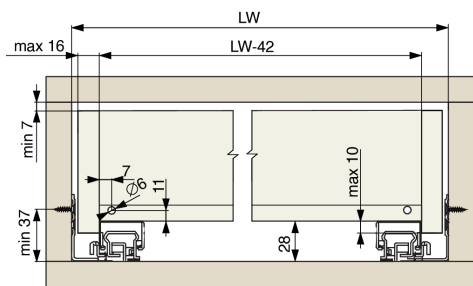

További képek

Kiegészítők

Riex Slides fúró sablon + automata pontozó
F011442

2D rajz

Height adjustment 0~+3mm

Side adjustment ± 1.5 mm

Depth (In and Out) adjustment 0 ~ +3mm

NL - 300/350

NL - 400/450/500

NL - 550/600

NL - 650