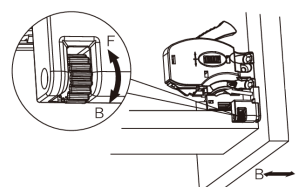

További képek

Kiegészítők

Riex Slides fúró sablon + automata pontozó
F011442

2D rajz

Height adjustment 0~+3mm

Side adjustment ± 1.5 mm

Depth (In and Out) adjustment 0 ~ +3mm

NL - 300/350