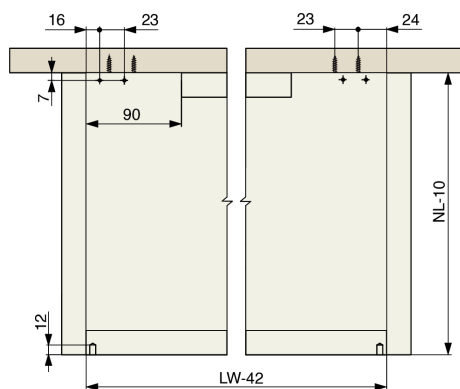

További képek

Kiegészítők

Riex Slides fúró sablon + automata pontozó
F011442

2D rajz

Height adjustment 0~+3mm

Side adjustment ± 1.5 mm

Depth (In and Out) adjustment 0 ~ +3mm

NL - 300/350

NL - 400/450/500

NL - 550/600

NL - 650