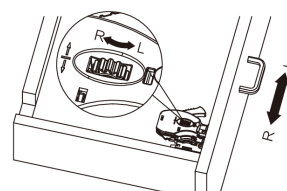

További képek

Kiegészítők

Riex Slides fúró sablon + automata pontozó
F011442

2D rajz

Height adjustment 0~+3mm

Side adjustment ± 1.5 mm

Depth (In and Out) adjustment 0 ~ +3mm

NL - 300/350