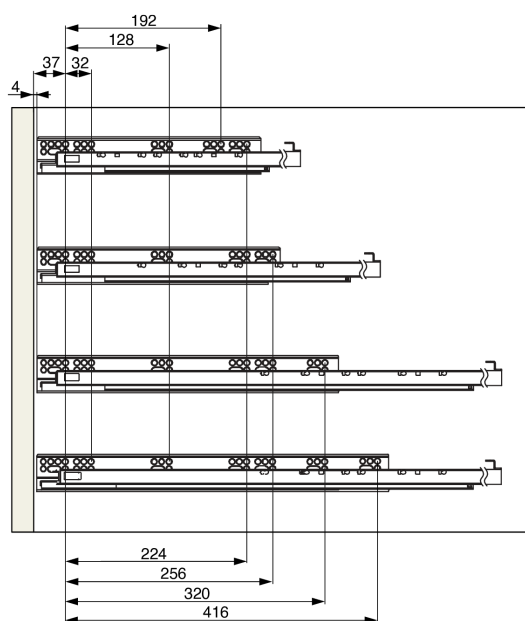

Riex NU80 rejtett fióksín, 16 mm, telj. kihúzású, csillapítással, szinkron., 40 kg, 650 mm, 3D áll.

Paraméterek

Márka	Riex
Hosszúság	650 mm
Terhelhetőség	40 kg
Szerkezet	Csillapított
Szinkronizálás	Igen
Tartók	3D
Lapvastagság	16 mm
Mennyiség a dobozban	10

További képek

Kiegészítők

Riex Slides fúró sablon + automata pontozó
F011442

2D rajz

Height adjustment 0~+3mm

Side adjustment ± 1.5 mm

Depth (In and Out) adjustment 0 ~ +3mm

NL - 300/350

NL - 400/450/500

NL - 550/600

NL - 650