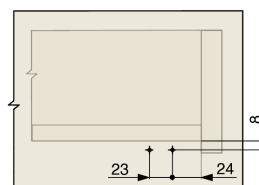

További képek

Kiegészítők

Riex Slides fúró sablon + automata pontozó
F011442

2D rajz

Height adjustment 0~+3mm

Side adjustment ± 1.5 mm

Depth (In and Out) adjustment 0 ~ +3mm

NL - 300/350

NL - 400/450/500

NL - 550/600

NL - 650