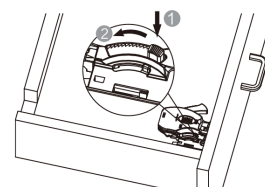

További képek

Kiegészítők

Riex Slides fúró sablon + automata pontozó
F011442

2D rajz

Height adjustment 0~+3mm

Side adjustment ± 1.5 mm

Depth (In and Out) adjustment 0 ~ +3mm

NL - 300/350