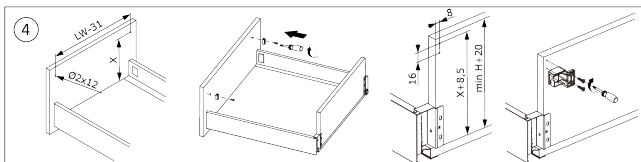

Riex ND60 (18 mm) kettős oldalfalú fióksín, 167/500 mm, fehér
F008306

Riex ND60 (18 mm) kettős oldalfalú fióksín, 199/500 mm, fehér
F008308

2D rajz

rev05