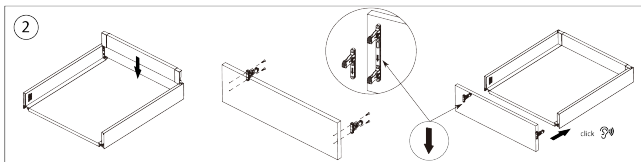

Riex ND60 (18 mm) kettős oldalfalú fióksín, 167/500 mm, fehér
F008306

Riex ND60 (18 mm) kettős oldalfalú fióksín, 199/500 mm, fehér
F008308

2D rajz

rev05