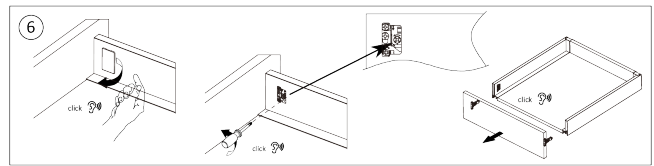

Riex ND60 (18 mm) kettős oldalfalú fióksín, 167/500 mm, fehér
F008306

Riex ND60 (18 mm) kettős oldalfalú fióksín, 199/500 mm, fehér
F008308

2D rajz

rev05