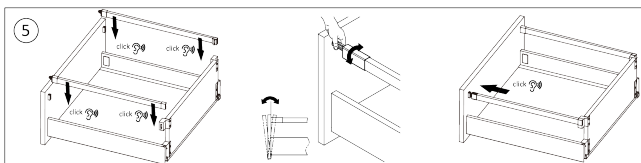

Riex ND60 (18 mm) kettős oldalfalú fióksín, 167/500 mm, fehér
F008306

Riex ND60 (18 mm) kettős oldalfalú fióksín, 199/500 mm, fehér
F008308

2D rajz

rev05