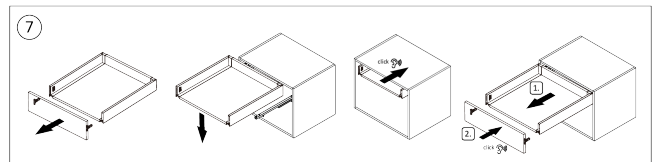

Riex ND60 (18 mm) kettős oldalfalú fióksín, 167/500 mm, fehér
F008306

Riex ND60 (18 mm) kettős oldalfalú fióksín, 199/500 mm, fehér
F008308

2D rajz

rev05