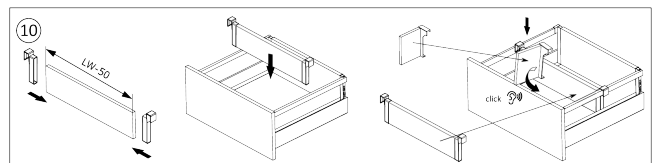

Riex ND60 (18 mm) kettős oldalfalú fióksín, 167/500 mm, fehér
F008306

Riex ND60 (18 mm) kettős oldalfalú fióksín, 199/500 mm, fehér
F008308

2D rajz

rev05