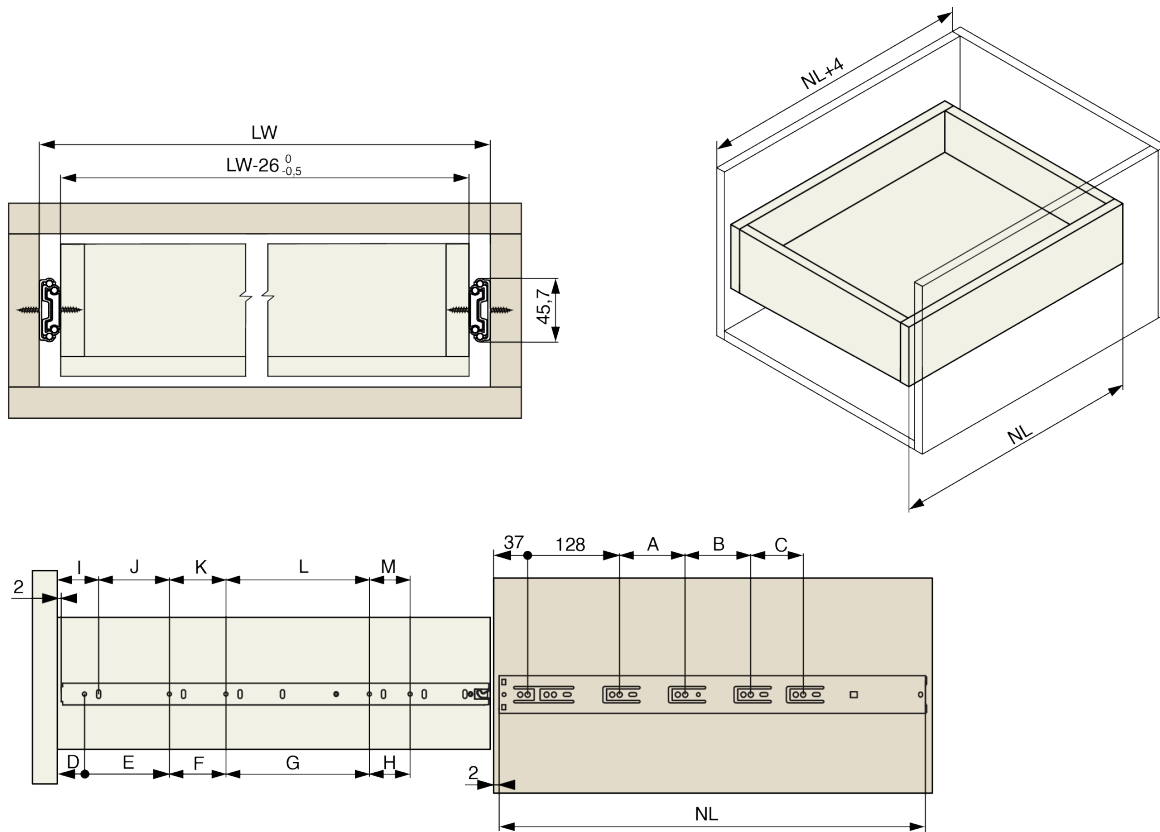

### Paraméterek

Márka	Riex
Hosszúság	550 mm
Szerkezet	Csillapított
Fióksín vastagsága	1,2*1,2*1,5 mm
Terhelhetőség	35 kg
Mennyiség a dobozban	15
Szín	Matt Black

## 2D rajz

NL [mm]	A [mm]	B [mm]	C [mm]	D [mm]	E [mm]	F [mm]	G [mm]	H [mm]	I [mm]	J [mm]	K [mm]	L [mm]	M [mm]
300	-	-	-	-	-	-	-	-	38	32	64	64	64
350	-	-	-	28	96	96	96	-	-	-	-	-	-
400	96	-	-	28	96	96	96	-	-	-	-	-	-
450	96	87	-	28	96	96	112	80	-	-	-	-	-
500	96	96	-	28	96	96	192	-	-	-	-	-	-
550	96	128	-	28	96	96	192	96	-	-	-	-	-
600	96	128	64	28	96	96	192	96	-	-	-	-	-